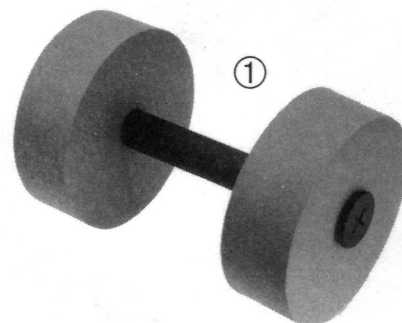

# Σετ από 2 αλτηράκια υδατο-γυμναστικής

(κωδ. 47290)

## Το σετ περιλαμβάνει:

- ❶ 4 δίσκους από EVA
- ❷ 2 χειρολαβές από αντιολισθητικό καουτσούκ
- ❸ 4 μαύρα καπάκια
- ❹ 1 κόκκινο δακτύλιο σύνδεσης

## Αυτό το σετ σας προσφέρει τη δυνατότητα συναρμολόγησης τριών (3) ειδών αλτήρων:

### ❷ Ένας (1) αλτήρας με διανεμημένα βάρη

Ίδια διαδικασία με τον προηγούμενο τρόπο, αλλά χρησιμοποιήστε τον κόκκινο δακτύλιο σύνδεσης για να συνδέσετε δύο χειρολαβές μεταξύ τους, αποκτώντας έτσι ένα αλτήρα διπλάσιου μεγέθους.