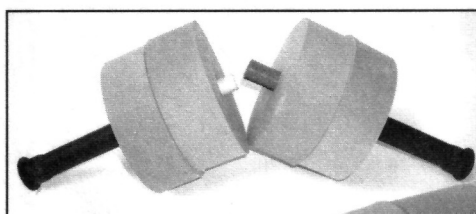

❸ Ένας (1) αλτήρας με τα βάρη στο κέντρο

Τοποθετήστε και τους δύο (2) δίσκους που αντιστοιχούν σε κάθε χειρολαβή στην ίδια πλευρά της χειρολαβής και ενώστε τις δύο (2) χειρολαβές σε αυτές τις άκρες χρησιμοποιώντας τον δακτύλιο σύνδεσης.