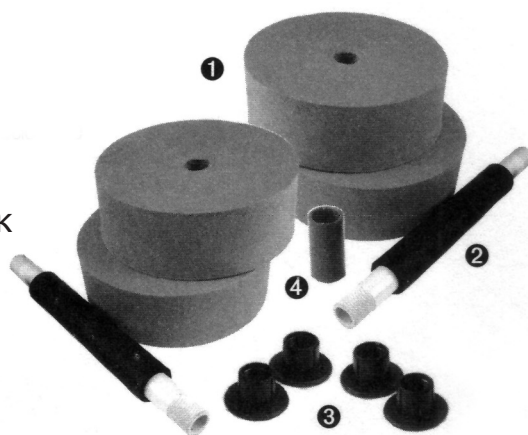

# Σετ από 2 αλτηράκια υδατο-γυμναστικής

(κωδ. 47290)

## Το σετ περιλαμβάνει:

- ❶ 4 δίσκους από EVA
- ❷ 2 χειρολαβές από αντιολισθητικό καουτσούκ
- ❸ 4 μαύρα καπάκια
- ❹ 1 κόκκινο δακτύλιο σύνδεσης

### ❷ Ένας (1) αλτήρας με διανεμημένα βάρη

Ίδια διαδικασία με τον προηγούμενο τρόπο, αλλά χρησιμοποιήστε τον κόκκινο δακτύλιο σύνδεσης για να συνδέσετε δύο χειρολαβές μεταξύ τους, αποκτώντας έτσι ένα αλτήρα διπλάσιου μεγέθους.

### ❸ Ένας (1) αλτήρας με τα βάρη στο κέντρο

Τοποθετήστε και τους δύο (2) δίσκους που αντιστοιχούν σε κάθε χειρολαβή στην ίδια πλευρά της χειρολαβής και ενώστε τις δύο (2) χειρολαβές σε αυτές τις άκρες χρησιμοποιώντας τον δακτύλιο σύνδεσης.