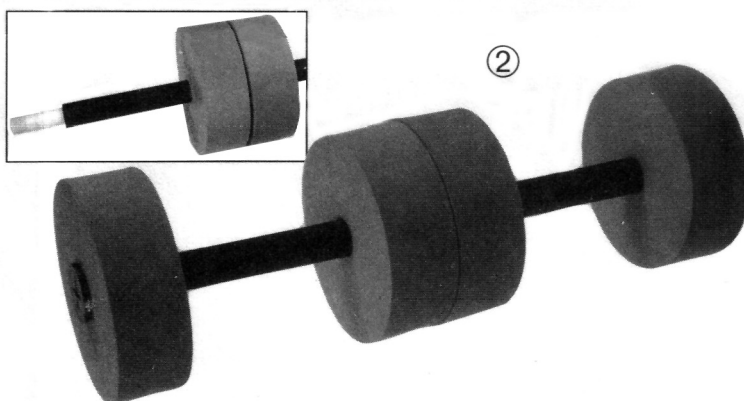

# Σετ από 2 αλτηράκια υδατο-γυμναστικής

(κωδ. 47290)

## Το σετ περιλαμβάνει:

- ❶ 4 δίσκους από EVA
- ❷ 2 χειρολαβές από αντιολισθητικό καουτσούκ
- ❸ 4 μαύρα καπάκια
- ❹ 1 κόκκινο δακτύλιο σύνδεσης

## Αυτό το σετ σας προσφέρει τη δυνατότητα συναρμολόγησης τριών (3) ειδών αλτήρων:

### ❷ Ένας (1) αλτήρας με διανεμημένα βάρη

Ίδια διαδικασία με τον προηγούμενο τρόπο, αλλά χρησιμοποιήστε τον κόκκινο δακτύλιο σύνδεσης για να συνδέσετε δύο χειρολαβές μεταξύ τους, αποκτώντας έτσι ένα αλτήρα διπλάσιου μεγέθους.