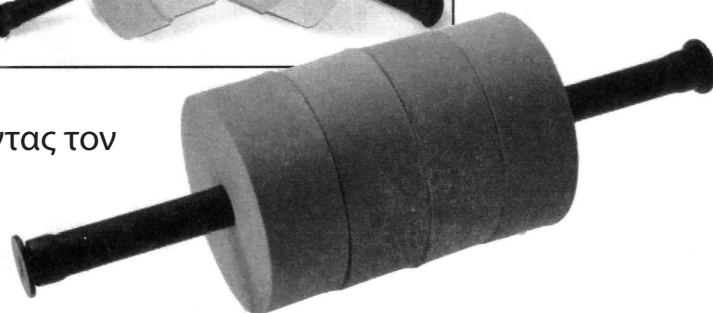

❸ Ένας (1) αλτήρας με τα βάρη στο κέντρο

Τοποθετήστε και τους δύο (2) δίσκους που αντιστοιχούν σε κάθε χειρολαβή στην ίδια πλευρά της χειρολαβής και ενώστε τις δύο (2) χειρολαβές σε αυτές τις άκρες χρησιμοποιώντας τον δακτύλιο σύνδεσης.