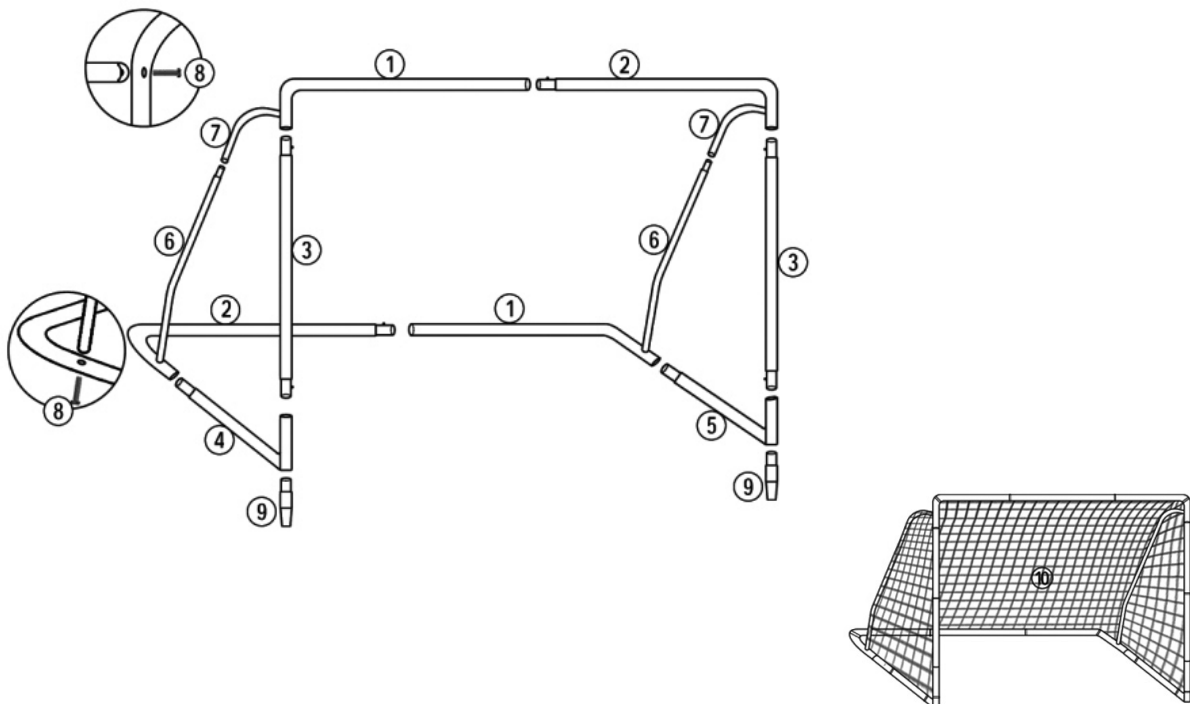

ΛΙΣΤΑ ΕΞΑΡΤΗΜΑΤΩΝ ΣΥΝΑΡΜΟΛΟΓΗΣΗΣ

#	ΤΜΧ	ΠΕΡΙΓΡΑΦΗ	ΕΙΚΟΝΑ
1	2	Σωλήνας	
2	2	Σωλήνας	
3	2	Σωλήνας	
4	1	Σωλήνας	
5	1	Σωλήνας	
6	2	Κάτω αντηρίδα	
7	2	Πάνω αντηρίδα	
8	4	Βίδα M6x50mm	
9	2	Εμπρός ποδαράκια	
10	1	Δίχτυ	

ΑΝΑΛΥΤΙΚΟ ΔΙΑΓΡΑΜΜΑ ΣΥΝΑΡΜΟΛΟΓΗΣΗΣ

ELDICO
sport

Διανέμεται από την **ΕΛΔΙΚΟ ΣΠΟΡ ΜΟΝ. Α.Ε.Ε.**
eMail: support@eldico.gr • Web Site: eldico.gr