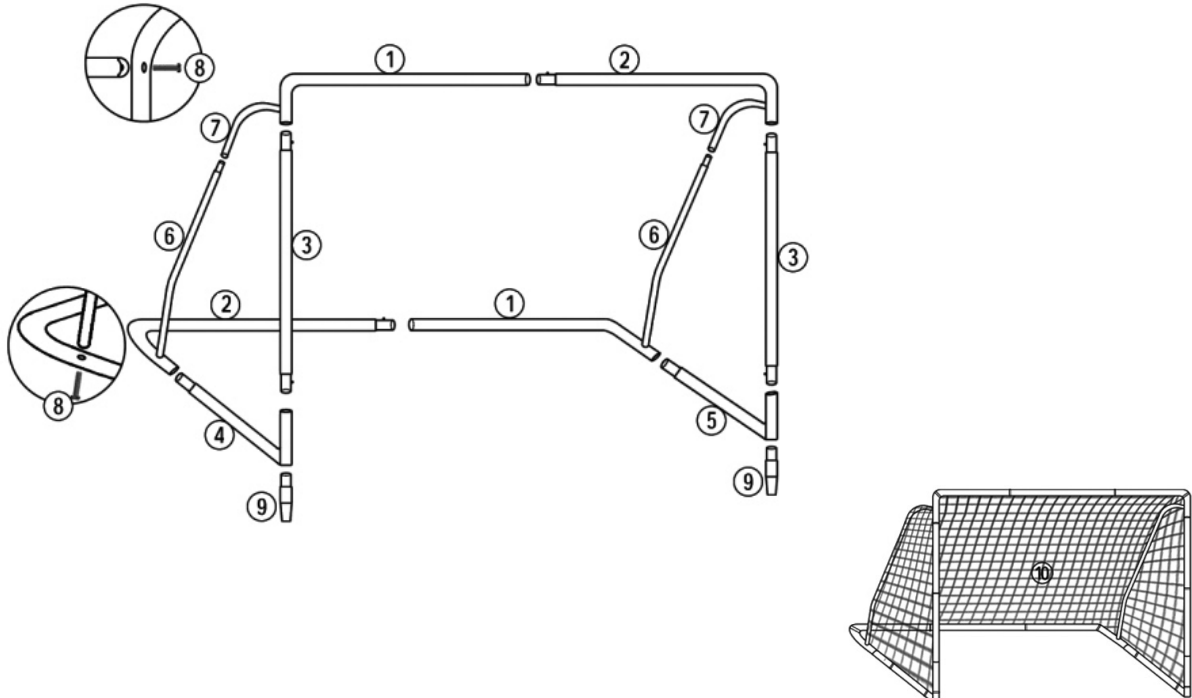

ΛΙΣΤΑ ΕΞΑΡΤΗΜΑΤΩΝ ΣΥΝΑΡΜΟΛΟΓΗΣΗΣ

#	ΤΜΧ	ΠΕΡΙΓΡΑΦΗ	ΕΙΚΟΝΑ
1	2	Σωλήνας	
2	2	Σωλήνας	
3	2	Σωλήνας	
4	1	Σωλήνας	
5	1	Σωλήνας	
6	2	Κάτω αντηρίδα	
7	2	Πάνω αντηρίδα	
8	4	Βίδα M6x60mm	
9	2	Εμπρός ποδαράκια	
10	1	Δίχτυ	

ΑΝΑΛΥΤΙΚΟ ΔΙΑΓΡΑΜΜΑ ΣΥΝΑΡΜΟΛΟΓΗΣΗΣ

ELDICO
sport

ISO 9001
BUREAU VERITAS
Certification

Διανέμεται από την **ΕΛΔΙΚΟ ΣΠΟΡ ΜΟΝ. Α.Ε.Ε.**
eMail: support@eldico.gr • Web Site: eldico.gr