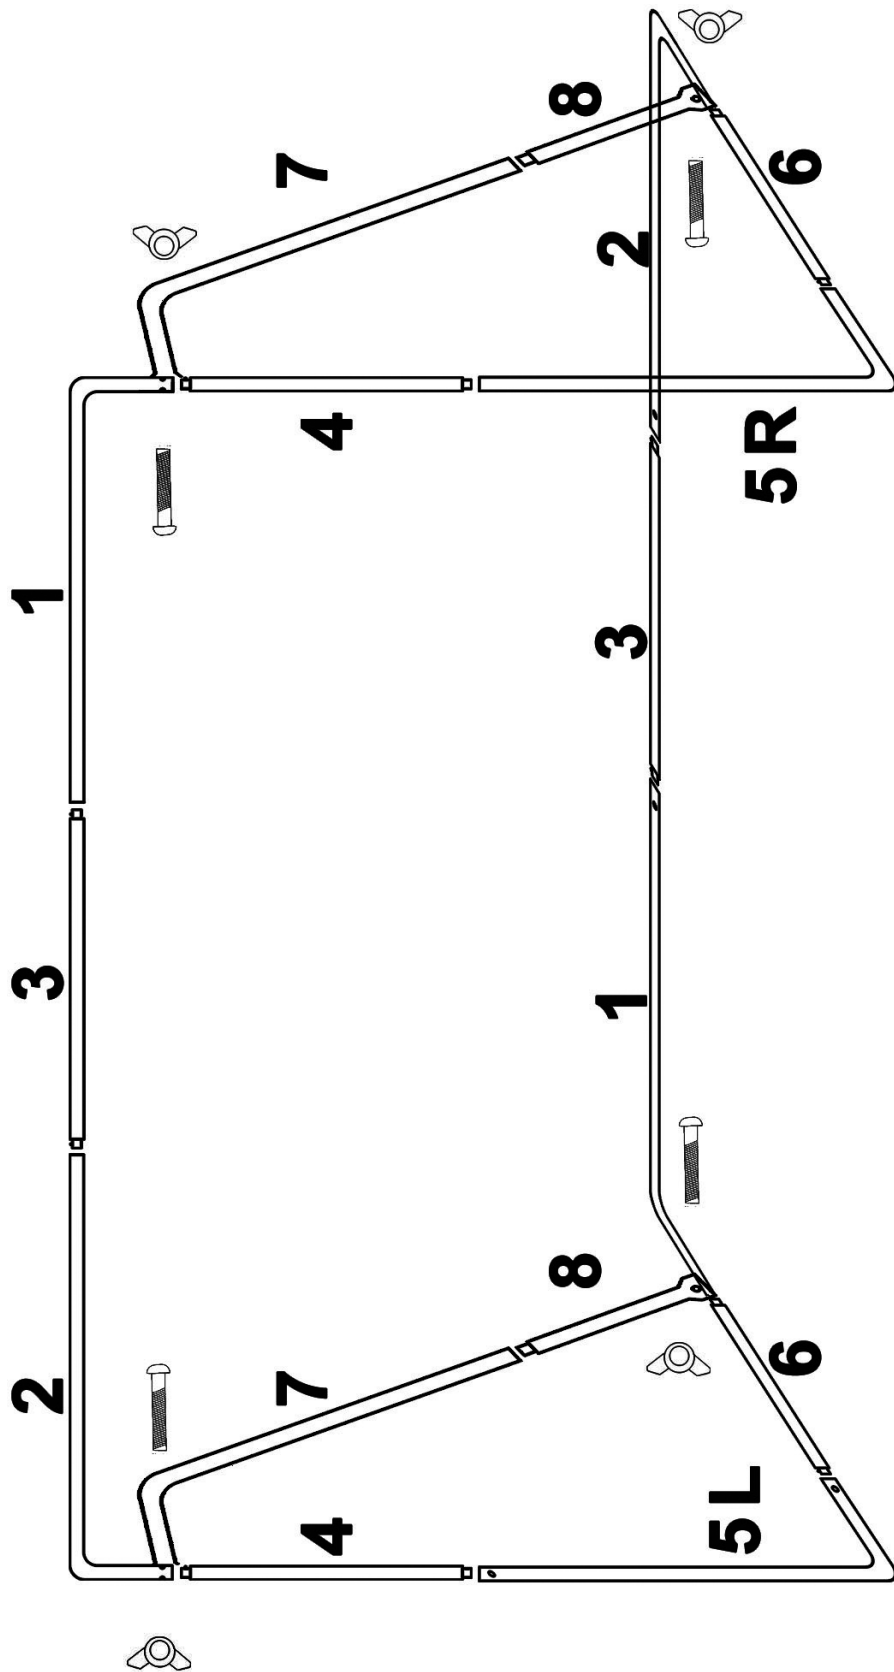

ΛΙΣΤΑ ΕΞΑΡΤΗΜΑΤΩΝ ΣΥΝΑΡΜΟΛΟΓΗΣΗΣ

#	ΤΜΧ	ΠΕΡΙΓΡΑΦΗ	ΕΙΚΟΝΑ
1	2	Σωλήνας 960mm	
2	2	Σωλήνας 960mm	
3	2	Σωλήνας 780mm	
4	2	Σωλήνας 780mm	
5	2	Σωλήνας 730mm	
6	2	Σωλήνας 580mm	
7	2	Σωλήνας 840mm	
8	2	Σωλήνας 710mm	
9	4	Βίδα M6x45mm	
10	8	Άγκιστρα στερέωσης	
11	1	Δίχτυ	
12	20	Velcro	

ΑΝΑΛΥΤΙΚΟ ΔΙΑΓΡΑΜΜΑ ΣΥΝΑΡΜΟΛΟΓΗΣΗΣ