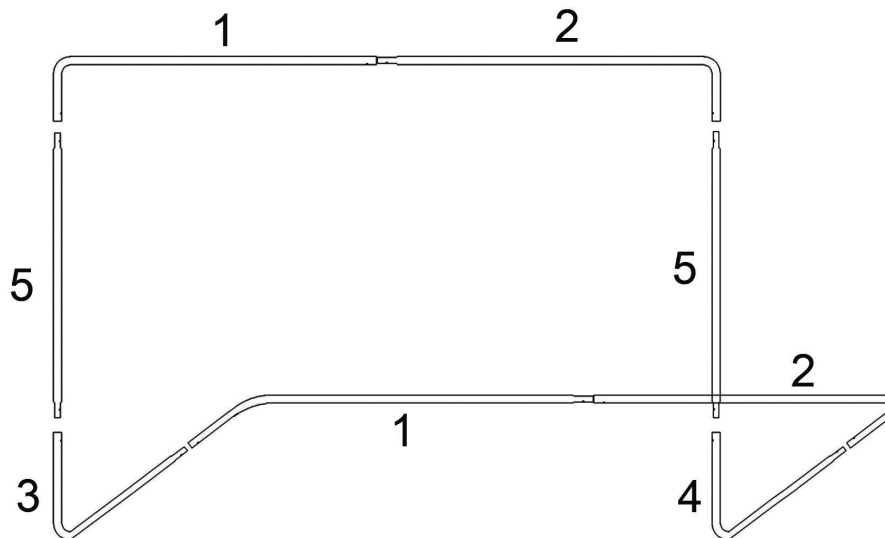

ΛΙΣΤΑ ΕΞΑΡΤΗΜΑΤΩΝ ΣΥΝΑΡΜΟΛΟΓΗΣΗΣ

#	ΤΜΧ	ΠΕΡΙΓΡΑΦΗ	ΕΙΚΟΝΑ
1	2	Σωλήνας	
2	2	Σωλήνας	
3	1	Σωλήνας	
4	1	Σωλήνας	
5	2	Σωλήνας	
6	6	Άγκιστρα στερέωσης	
7	1	Δίχτυ	
8	14	Tie-wraps	

ΑΝΑΛΥΤΙΚΟ ΔΙΑΓΡΑΜΜΑ ΣΥΝΑΡΜΟΛΟΓΗΣΗΣ

ELDICO^{TM}
sport

Διανέμεται από την **ΕΛΔΙΚΟ ΣΠΟΡ ΜΟΝ. Α.Ε.Ε.**
eMail: support@eldico.gr • Web Site: eldico.gr