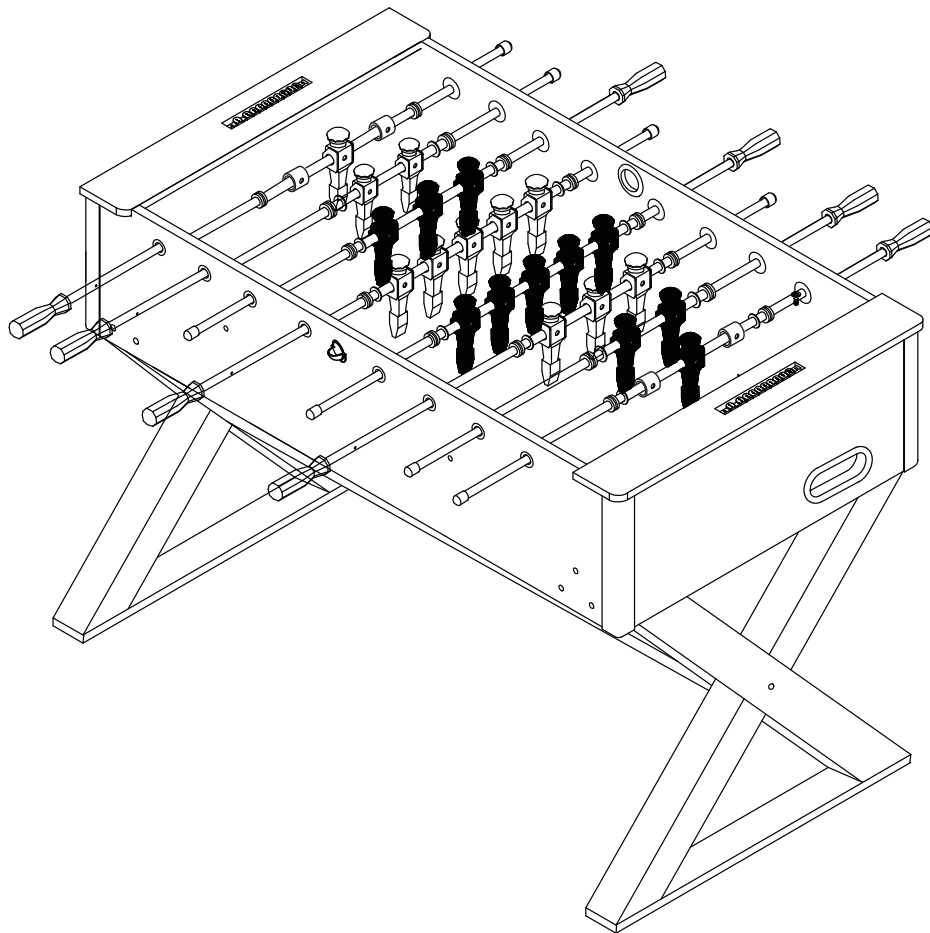

AMILA®
www.amila.gr

SOCCER TABLE (κωδ.: 98653)

Επιτραπέζιο Ποδόσφαιρο

ΛΙΣΤΑ ΕΞΑΡΤΗΜΑΤΩΝ ΣΥΝΑΡΜΟΛΟΓΗΣΗΣ

1  Πλαϊνά (2 τμχ.)	2  Προσόψεις (2 τμχ.)	3  Βάσεις ποδιών (2 τμχ.)	4  Επιφάνεια παιχνιδιού (1 τμχ.)
5  Βίδα 3,5x25mm (8 τμχ.)	6 <i>Εγκατεστημένη</i>  Βίδα 3,5x25mm (4 τμχ.)	7  Βίδα 3,5x12mm (2 τμχ.)	8  Βίδα 8x28mm (12 τμχ.)
9  Ροδέλα 22x8,5mm (22 τμχ.)	10  Βίδα 3,5x12mm (8 τμχ.)	11  Βίδα 8x130mm (2 τμχ.)	12  Βίδα 3,5x35mm (20 τμχ.)
13  Βίδα 8x70mm (8 τμχ.)	14  Ράβδος με 1 λευκό παίκτη (1 τμχ.)	15  Ράβδος με 2 λευκούς παίκτες (1 τμχ.)	16  Ράβδος με 3 λευκούς παίκτες (1 τμχ.)
17  Ράβδος με 5 λευκούς παίκτες (1 τμχ.)	18  Ράβδος με 1 μαύρο παίκτη (1 τμχ.)	19  Ράβδος με 2 μαύρους παίκτες (1 τμχ.)	20  Ράβδος με 3 μαύρους παίκτες (1 τμχ.)
21  Ράβδος με 5 μαύρους παίκτες (1 τμχ.)	22  Γωνιά ποδιάς (4 τμχ.)	23 <i>Εγκατεστημένος</i>  Μετρητής σκορ (2 τμχ.)	24  Μπάλα (2 τμχ.)
25  Λαβές ράβδων παικτών (8 τμχ.)	26  Καπάκια ράβδων παικτών (8 τμχ.)	27  Κλειδί άλλεν (1 τμχ.)	28  Αριστερό πόδι (2 τμχ.)
29  Δεξί πόδι (2 τμχ.)	30  Στήριγμα επιφάνειας παιχνιδιού (3 τμχ.)	31  Άξονας στηριγμάτων (3 τμχ.)	32  Βίδα άξονα στηριγμάτων (6 τμχ.)
33  Αντηρίδα (1 τμχ.)	34  Υποδοχέας μπαλών (2 τμχ.)	35  Είσοδος μπάλας (2 τμχ.)	36  Κλειδί (1 τμχ.)

ΣΥΝΑΡΜΟΛΟΓΗΣΗ

1) Τοποθετήστε το χαρτόκουτο με το παιχνίδι κοντά στο μέρος που θα το χρησιμοποιήσετε και ανοίξτε το. Βγάλτε τα περιεχόμενα του χαρτόκουτου και βεβαιωθείτε ότι έχετε όλα τα εξαρτήματα που υπάρχουν στον πίνακα της προηγούμενης σελίδας. Προτείνουμε να χρησιμοποιήσετε το κάτω μέρος του χαρτόκουτου ως μια μαλακή επιφάνεια για τη συναρμολόγηση, κόβοντας προσεκτικά τις γωνίες και διατηρώντας μόνο το μεγάλο τμήμα.

Βήμα 1

1) Γυρίστε ανάποδα τα πλαϊνά (1) και περάστε στις τρύπες της ράβδους με τους παίκτες (14-21).

Βήμα 2

Βήμα 3

- 1) Τοποθετήστε την επιφάνεια παιχνιδιού (4) με το τυπωμένο γήπεδο να κοιτάζει προς τα κάτω και στερεώστε το με 20 βίδες (12).