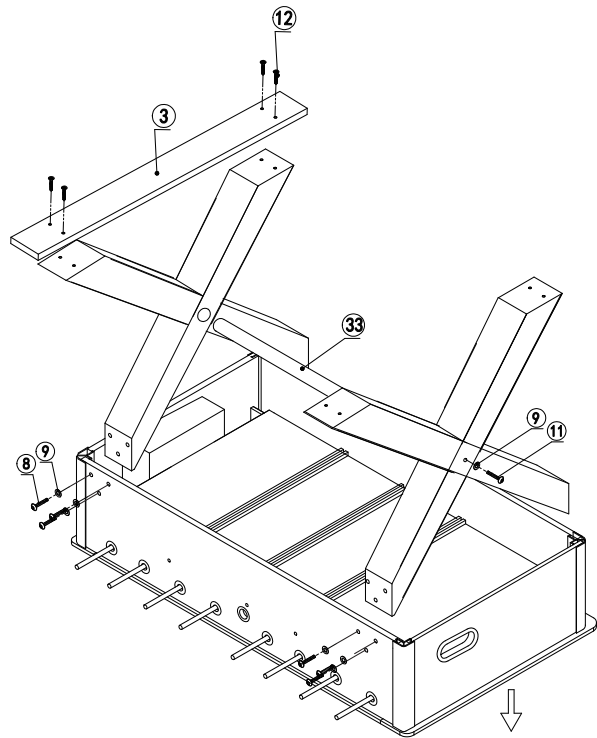

Βήμα 7

1) Ενώστε τα πόδια (27 & 28) όπως δείχνει το σχήμα κατωτέρω.
2) Τοποθετήστε τα «X» των ποδιών στο τραπέζι, εισάγοντας στις τρύπες και την αντηρίδα (33).
3) Στερεώστε τα «X» των ποδιών στο τραπέζι με βίδες (8) και ροδέλες (9) χωρίς να σφίξετε τις βίδες.
4) Τοποθετήστε βίδες (11) και ροδέλες (9) στα άκρα της αντηρίδας (33).
5) Στερεώστε βάσεις ποδιών (3) στα «X» των ποδιών με βίδες (12), χωρίς όμως να τις σφίξετε.
6) Τώρα, σφίξτε καλά όλες τις βίδες του βήματος αυτού.

Βήμα 8

1) Στερεώστε τις εισόδους μπάλας (35) χρησιμοποιώντας 1 βίδα (7) για κάθε μία.
2) Τοποθετήστε λαβές (25) και καπάκια (26) στα άκρα των ράβδων.

ELDICO^{TM}
sport

ISO 9001
BUREAU VERITAS
Certification

Διανέμεται από την **ΕΛΔΙΚΟ ΣΠΟΡ ΜΟΝ. Α.Ε.Ε.**
eMail: support@eldico.gr • Web Site: eldico.gr