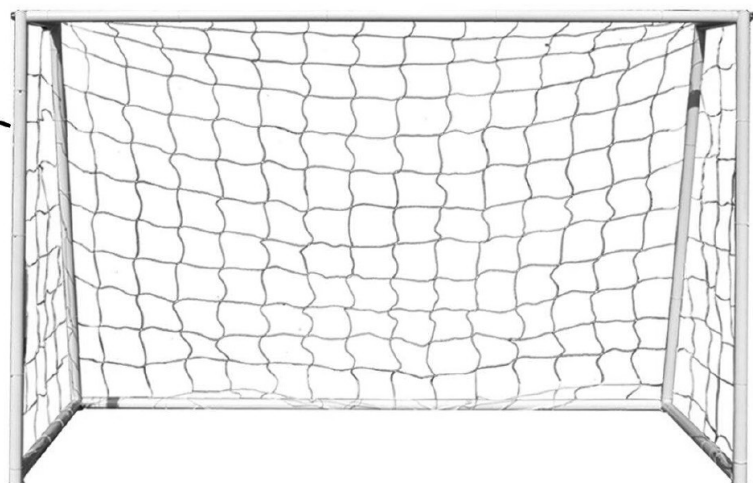

Βήμα 1

Τοποθετήστε τους στύλους στο πάτωμα σύμφωνα με τη σειρά που θα πρέπει να ενωθούν.

Βήμα 2

- Ενώστε τους στύλους μεταξύ τους χρησιμοποιώντας βίδες M8x55 (7) στο μπροστινό μέρος και άλλες βίδες M8x45 (8) στο πίσω μέρος. Οι ροδέλες, σε όλες τις βίδες, να βρίσκονται από την πλευρά της βίδας και όχι του παξιμαδιού.
- Τοποθετήστε καπάκια βιδών (9) στις βίδες στο μπροστινό μέρος.

Βήμα 3

Στερεώστε το δίχτυ (11) στο τέρμα χρησιμοποιώντας τα tie-wraps (10). Επίσης, στερεώστε το τέρμα στο έδαφος με τα άγκιστρα στερέωσης (12).

ELDICO[™]
sport

In conformity with the
alternative packing
management system