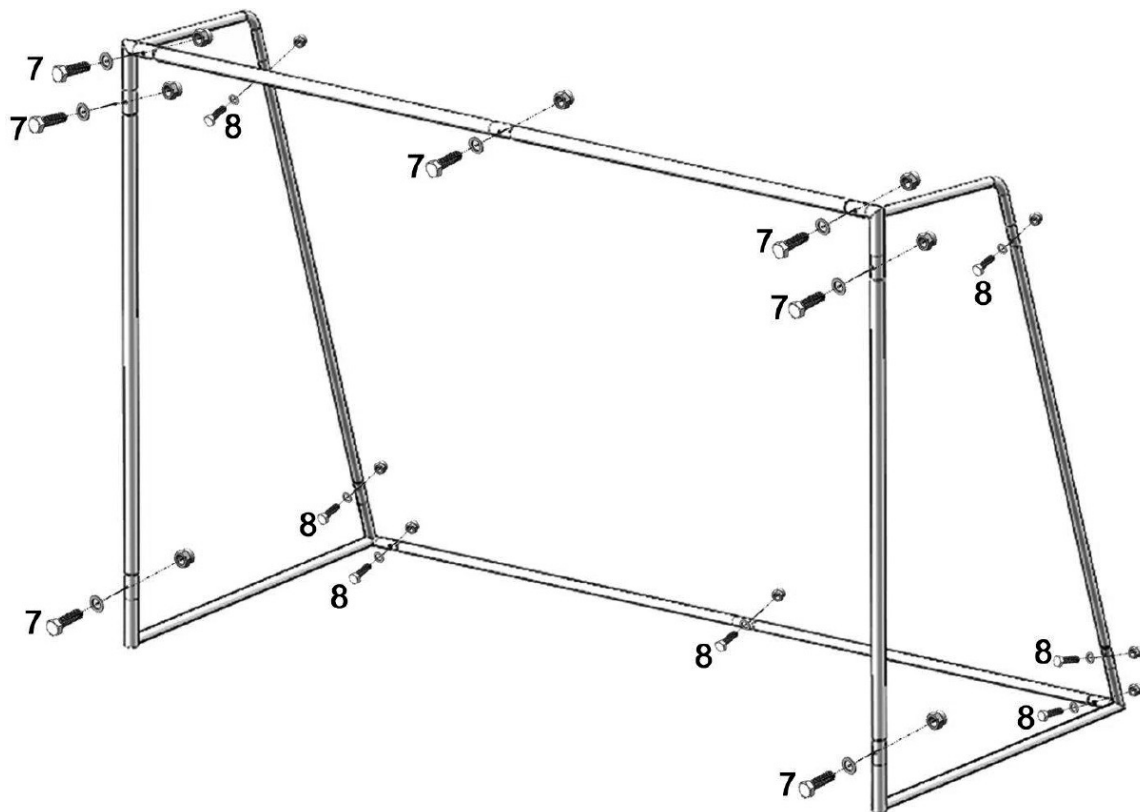

Βήμα 2

- Ενώστε τους στύλους μεταξύ τους χρησιμοποιώντας βίδες M8x55 (7) στο μπροστινό μέρος και άλλες βίδες M8x45 (8) στο πίσω μέρος. Οι ροδέλες, σε όλες τις βίδες, να βρίσκονται από την πλευρά της βίδας και όχι του παξιμαδιού.
- Τοποθετήστε καπάκια βιδών (9) στις βίδες στο μπροστινό μέρος.