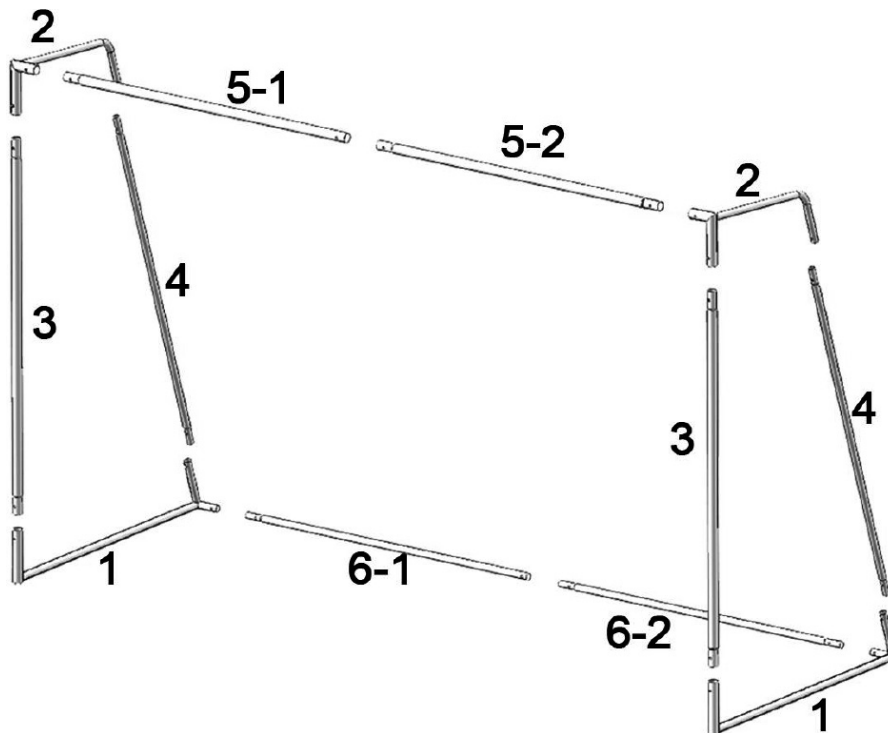

ΛΙΣΤΑ ΕΞΑΡΤΗΜΑΤΩΝ ΣΥΝΑΡΜΟΛΟΓΗΣΗΣ

#	ΤΜΧ	ΠΕΡΙΓΡΑΦΗ	ΕΙΚΟΝΑ
1	1 Σετ	Κάτω βάση	
2	1 Σετ	Άνω ένωση	
3	2	Σωλήνας	
4	2	Σωλήνας	
5-1	1	Σωλήνας	
5-2	1	Σωλήνας	
6-1	1	Σωλήνας	
6-2	1	Σωλήνας	
7	7	Βίδα M8x55, ροδέλα, παξιμάδι	

#	ΤΜΧ	ΠΕΡΙΓΡΑΦΗ	ΕΙΚΟΝΑ
8	7	Βίδα M8x45, ροδέλα, παξιμάδι	
9	7	Καπάκια βιδών	
10	16	Tie-wraps	
11	1	Δίχτυ	
12	8	Άγκιστρα στερέωσης	

ΣΥΝΑΡΜΟΛΟΓΗΣΗ

Συστήνεται να προχωρήσετε στη συναρμολόγηση έχοντας τη βοήθεια ενός φίλου σας.

Βήμα 1

Τοποθετήστε τους στύλους στο πάτωμα σύμφωνα με τη σειρά που θα πρέπει να ενωθούν.