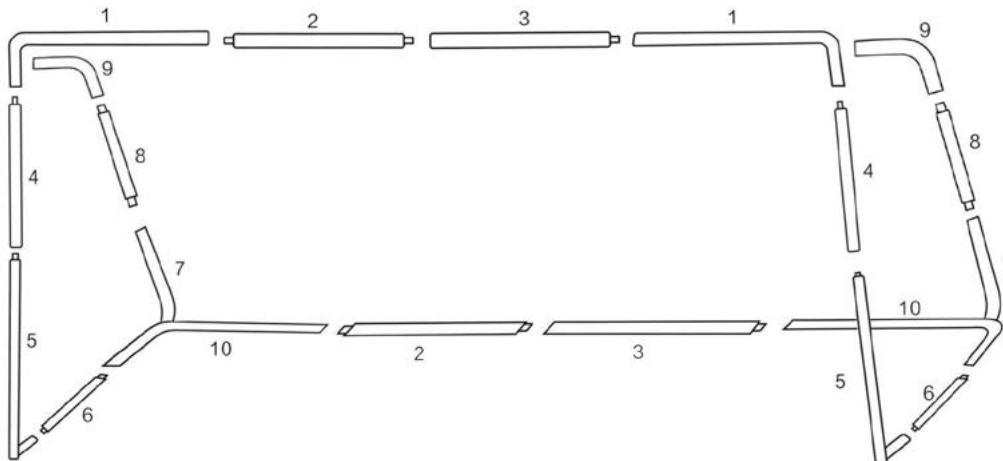

SOCCERGOAL

Τέρμα Ποδοσφαίρου 5x5

(Οδηγίες Συναρμολόγησης | Assembly Instructions)

Μάθε περισσότερα
για το τέρμα
σκανάροντας το QR

Learn more about the
goal by
scanning the QR

ITEM NO.: **44915**

@amila.gr

AMILASPORTS

WWW.AMILA.GR

ΕΞΑΡΤΗΜΑΤΑ ΤΟΥ ΤΕΡΜΑΤΟΣ

Ανοίγοντας το κιβώτιο, θα βρείτε τους σωλήνες που εικονίζονται στο κατωτέρω σχήμα. Όλοι οι σωλήνες είναι αριθμημένοι για να μπορέσετε εύκολα να τους ενώσετε. Πέραν των σωλήνων, θα βρείτε μια σακούλα με το δίχτυ, ένα σακουλάκι με βίδες, ροδέλες και παξιμάδια και, τέλος, λωρίδες velcro για να στερεώσετε το δίχτυ στο τέρμα.

PARTS

Inside the box you will find the tubes of the below diagram. All of the tubes are numbered to facilitate the assembly. You will also find a bag with the net, a small bag with bolts, nuts and washers, plus velcro strips to fasten the net.

ΣΥΝΑΡΜΟΛΟΓΗΣΗ

Σκελετός τέρματος

Συναρμολογήστε το σκελετό με όποια σειρά επιθυμείτε. Θα χρειαστείτε όμως βοήθεια στο τέλος. Οι πίσω/διαγώνιοι σωλήνες κουμπώνουν μεταξύ τους με τα ενσωματωμένα κουμπιά. Στις άλλες ενώσεις χρησιμοποιήστε βίδες και παξιμάδια, τοποθετώντας ροδέλες και από τις δύο πλευρές, σφίγγοντας απαλά με το χέρι. Χρησιμοποιήστε το κλειδί άλεν για να τις σφίξετε καλά μόνο αφού ολοκληρώσετε τη συναρμολόγηση.