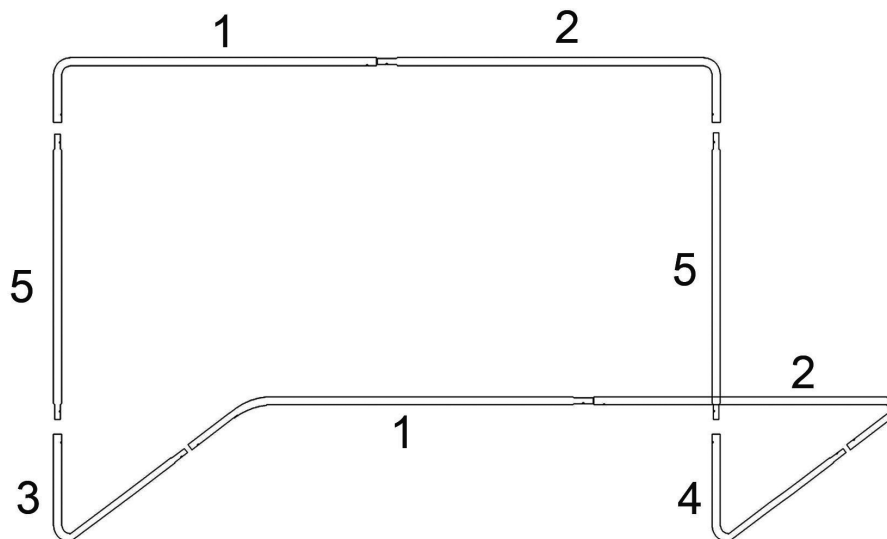

PARTS LIST

#	PCS	DESCRIPTION	DRAWING
1	2	Tube	
2	2	Tube	
3	1	Tube	
4	1	Tube	
5	2	Tube	
6	6	Inground hooks	
7	1	Net	
8	14	Tie-wraps	

DETAILED ASSEMBLY DRAWING

WEB amila.gr

Είμαστε πρωτοπόροι στον επαγγελματικό και ερασιτεχνικό αθλητισμό, με ισχυρά brands, καινοτόμες προτάσεις & ευέλικτες λύσεις αγορών.