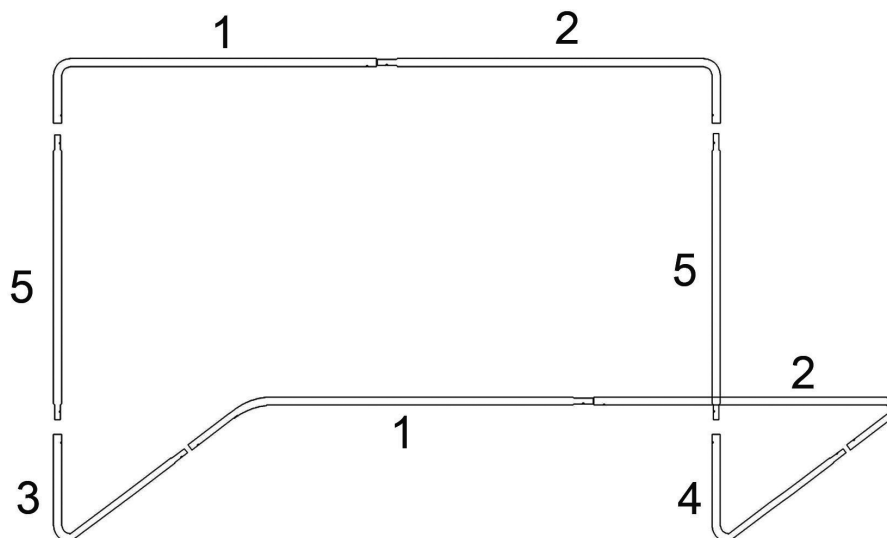

ΛΙΣΤΑ ΕΞΑΡΤΗΜΑΤΩΝ ΣΥΝΑΡΜΟΛΟΓΗΣΗΣ

#	ΤΜΧ	ΠΕΡΙΓΡΑΦΗ	ΕΙΚΟΝΑ
1	2	Σωλήνας	
2	2	Σωλήνας	
3	1	Σωλήνας	
4	1	Σωλήνας	
5	2	Σωλήνας	
6	6	Αγκιστρα στερέωσης	
7	1	Δίχτυ	
8	14	Tie-wraps	

ΑΝΑΛΥΤΙΚΟ ΔΙΑΓΡΑΜΜΑ ΣΥΝΑΡΜΟΛΟΓΗΣΗΣ